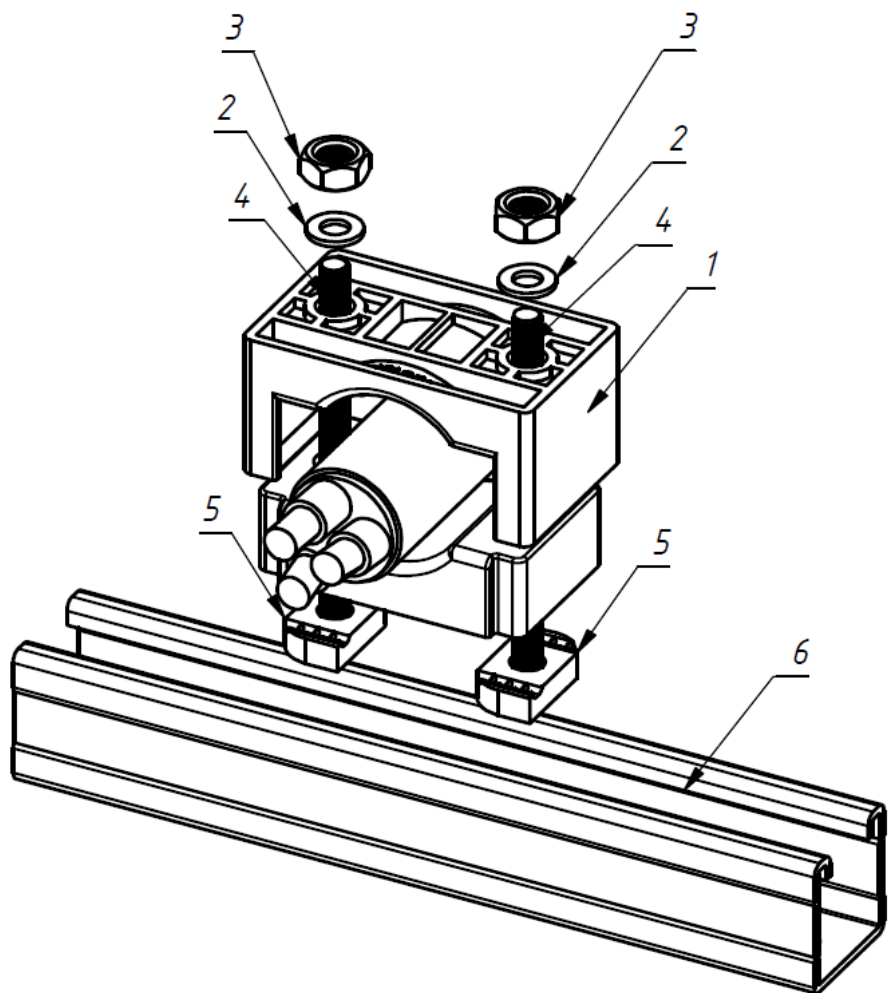

Узел крепления хомута RKK к страт-профилю STPU41-41

Поз.	Наименование	Артикул	Ед. изм	Кол-во
1	Рядное крепление для кабеля	RKK	Шт.	1
2	Шайба М6 DIN 125	S10	Шт.	2
3	Гайка шестигранная М10 DIN 934	G10	Шт.	2
4	Шпилька М10х100 мм DIN 975	SM10-100	Шт.	2
5	Гайка канальная М10	GK10	Шт.	2
6	Страт-профиль 41х41	STPU41-41	Шт.	1